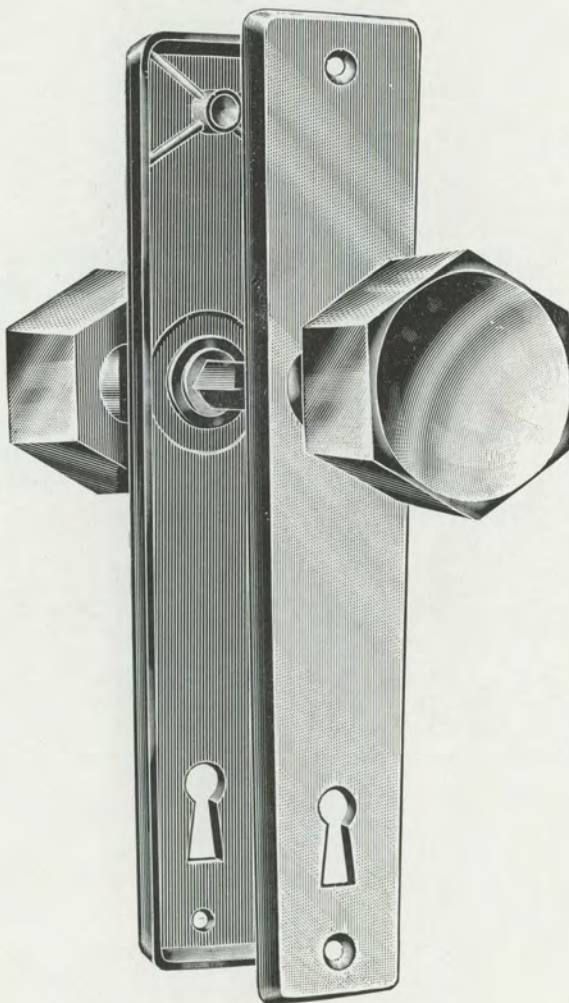

Art. 0501 - 053 - 054

Pomolo
Knob
mm. 60

Art. 0501 - 01

Pomolo
Knob
mm. 60

GUARNITURE A POMOLO
LOCK - FURNITURE WITH KNOBS

ALLUMINIO ANODIZZATO
ANODIZED ALUMINIUM

Art. 0502 - 053 - 054

Pomolo
Knob
mm. 48