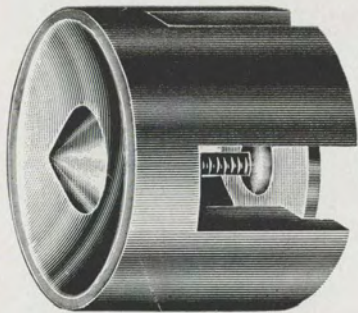

Art. 0502 - 01

Pomolo
Knob
mm. 48

GUARNITURE A POMOLO
LOCK - FURNITURE WITH KNOBS

ALLUMINIO ANODIZZATO
ANODIZED ALUMINIUM

Art. 0504 - 053 - 054

Pomolo
Knob
mm. 50

Art. 0504 - 01

Pomolo
Knob
mm. 50

ALLUMINIO ANODIZZATO
ANODIZED ALUMINIUM

BORCHIE PER PORTE A VETRI
ORNAMENTAL BOSS FOR DOORS

Art. 0503

diametro mm. 40

MANIGLIONI PER PORTE
DOOR PULLS

Art. 0703
mm. 175 x 105

Art. 0704
mm. 175 x 100

MANIGLIONI PER PORTE
DOOR PULLS