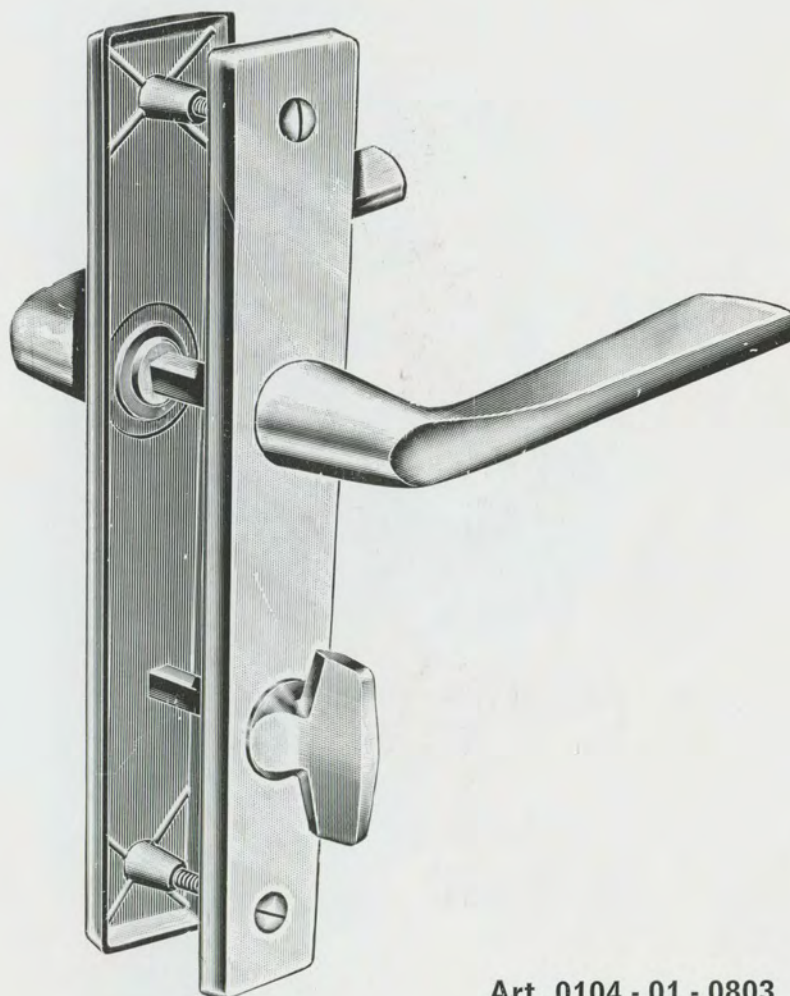

Maniglione - Pull mm. 110
Placca - Plate mm. 220

Art. 0702

Maniglia - Handle mm.

ALLUMINIO ANODIZZATO
ANODIZED ALUMINIUM

PIASTRINE PER LETTERE
LETTERE - BOX PLATES

Art. 0801
mm. 230x64

ALLUMINIO ANODIZZATO
ANODIZED ALUMINIUM

MANIGLIA PER PORTE SCORREVOLI
SLIDING DOOR HANDLE

Art. 0802
mm. 180x28

ALLUMINIO ANODIZZATO
ANODIZED ALUMINIUM

GUARNITURE CON SEGRETINO
LOCK - FURNITURE WITH TURN

Art. 0803 - 053
mm. 42

Art. 0104 - 01 - 0803

QUANTITÀ CON REGISTRO
LOOK - TURNERS WITH TURN

100 - 100 - 100

1000 - 10 - 1000 - 100