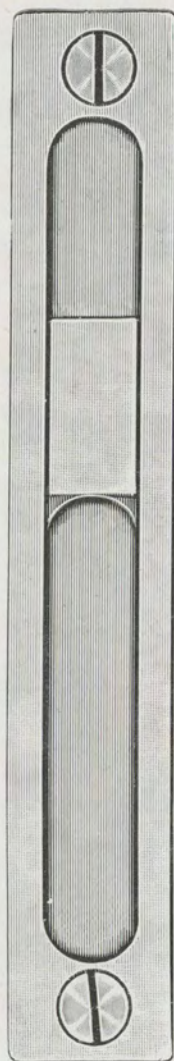

ALLUMINIO ANODIZZATO
ANODIZED ALUMINIUM

MANIGLIA PER PORTE SCORREVOLI
SLIDING DOOR HANDLE

Art. 0802
mm. 180x28