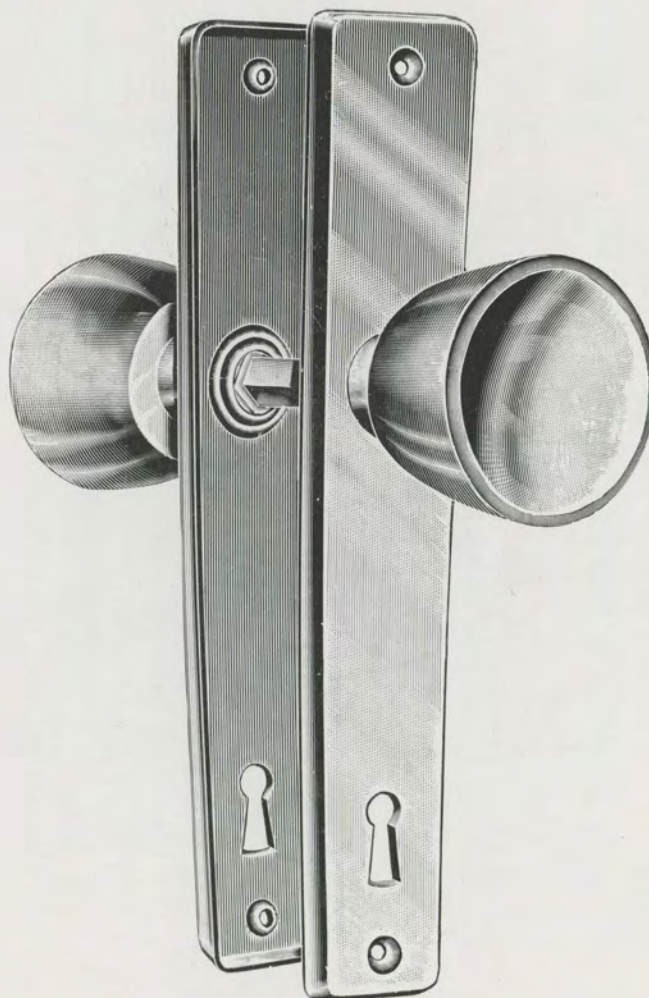

Art. 0502 - 01

Pomolo
Knob
mm. 48

GUARNITURE A POMOLO
LOCK - FURNITURE WITH KNOBS

ALLUMINIO ANODIZZATO
ANODIZED ALUMINIUM

Art. 0504 - 053 - 054

Pomolo
Knob
mm. 50

Art. 0504 - 01

Pomolo
Knob
mm. 50

ALLUMINIO ANODIZZATO
ANODIZED ALUMINIUM

BORCHIE PER PORTE A VETRI
ORNAMENTAL BOSS FOR DOORS

Art. 0503

diametro mm. 40

MANIGLIONI PER PORTE
DOOR PULLS

Art. 0703
mm. 175 x 105

Art. 0704
mm. 175 x 100

MANIGLIONI PER PORTE
DOOR PULLS