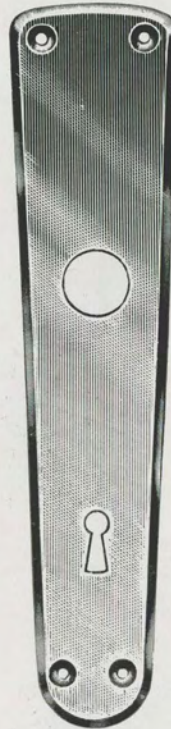

21022
21259

BONOMI - TIONE DI TRENTO
C. C. POST. TRENTO 14/6622
C. C. I. A. TRENTO 17631

A L O X A L

*alluminio
anodizzato
anodized
aluminium*

Colori: Oro
Argento
Champagne
Bronzo

Colours: Gold
Silver
Champagne
Bronze

Marca di Fabbrica
Depositata

ALLUMINIO ANODIZZATO
ANODIZED ALUMINIUM

PLACCHE
PLATES

Art. 01
mm. 210

Art. 02
mm. 220

fori chiave normali e per cilindri
keyholes for normal and cylinder locks

Art. 03
mm. 150

ALLUMINIO ANODIZZATO
ANODIZED ALUMINIUM