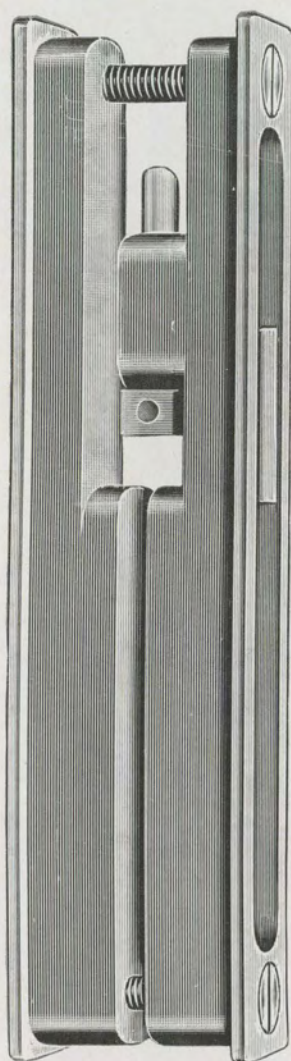

Art. 0705
mm. 175 x 103

Art. 0706
mm. 175 x 102

MANIGLIONI PER PORTE
DOOR PULLS

Art. 0707
mm. 175 x 120

Art. 0708
mm. 175 x 73

ALLUMINIO ANODIZZATO

ANODIZED ALUMINIUM

Art. 0701 - 02

Maniglione - Pull mm. 110
Placca - Plate mm. 220

Art. 0702

Maniglia - Handle mm.

ALLUMINIO ANODIZZATO
ANODIZED ALUMINIUM

PIASTRINE PER LETTERE
LETTERE - BOX PLATES

Art. 0801
mm. 230x64

ALLUMINIO ANODIZZATO
ANODIZED ALUMINIUM

MANIGLIA PER PORTE SCORREVOLI
SLIDING DOOR HANDLE

Art. 0802
mm. 180x28

ALLUMINIO ANODIZZATO
ANODIZED ALUMINIUM

GUARNITURE CON SEGRETINO
LOCK - FURNITURE WITH TURN

Art. 0803 - 053
mm. 42

Art. 0104 - 01 - 0803