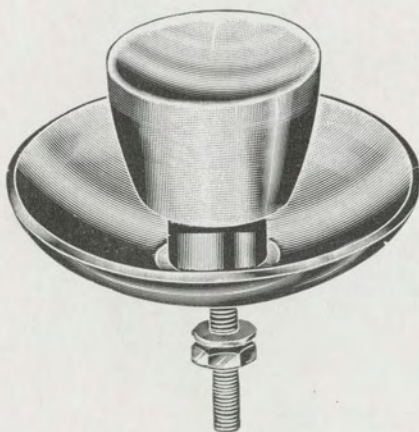

Art. 0504

mm. 50