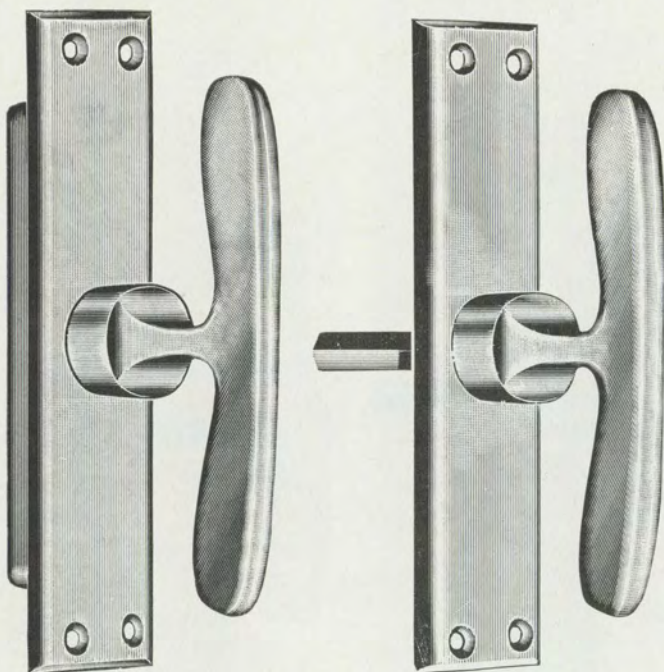

Maniglia
Handle
mm. 120

Art. 051

Art. 052

Rosette
Roses
mm. 45
mm. 52

Art. 0117

Maniglia Placca
Handle Plate
mm. 110 mm. 150

Art. 0118

Maniglia Placca
Handle Plate
mm. 110 mm. 150

ALLUMINIO ANODIZZATO
ANODIZED ALUMINIUM

Art. 0120/059 - 060

Maniglia - Handle Tipo A mm. 120
Maniglia - Handle Tipo B mm. 130

Art. 059

Art. 060

mm. 30

Art. 0121

Art. 0122

Maniglia - Handle Tipo A mm. 110
Maniglia - Handle Tipo B mm. 120

Placca - Plate Tipo A mm. 150
Placca - Plate Tipo B mm. 150

ALLUMINIO ANODIZZATO
ANODIZED ALUMINIUM

Art. 0123 / 061 - 062

Maniglia
Handle
mm. 120