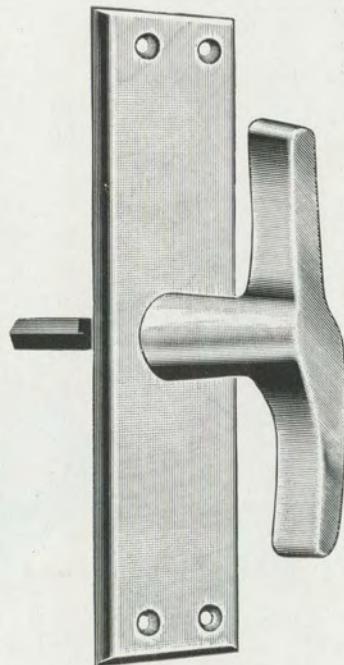

Maniglia - Handle Tipo A mm. 110
Maniglia - Handle Tipo B mm. 120

Placca - Plate Tipo A mm. 150
Placca - Plate Tipo B mm. 150

ALLUMINIO ANODIZZATO
ANODIZED ALUMINIUM

Art. 0123 / 061 - 062

Maniglia
Handle
mm. 120

Art. 061

Art. 062

Rosette
Roses
mm. 50

Art. 0124

Maniglia Placca
Handle Plate
mm. 110 mm. 150

Art. 0125

Maniglia Placca
Handle Plate
mm. 110 mm. 150

POMOLI
KNOBS